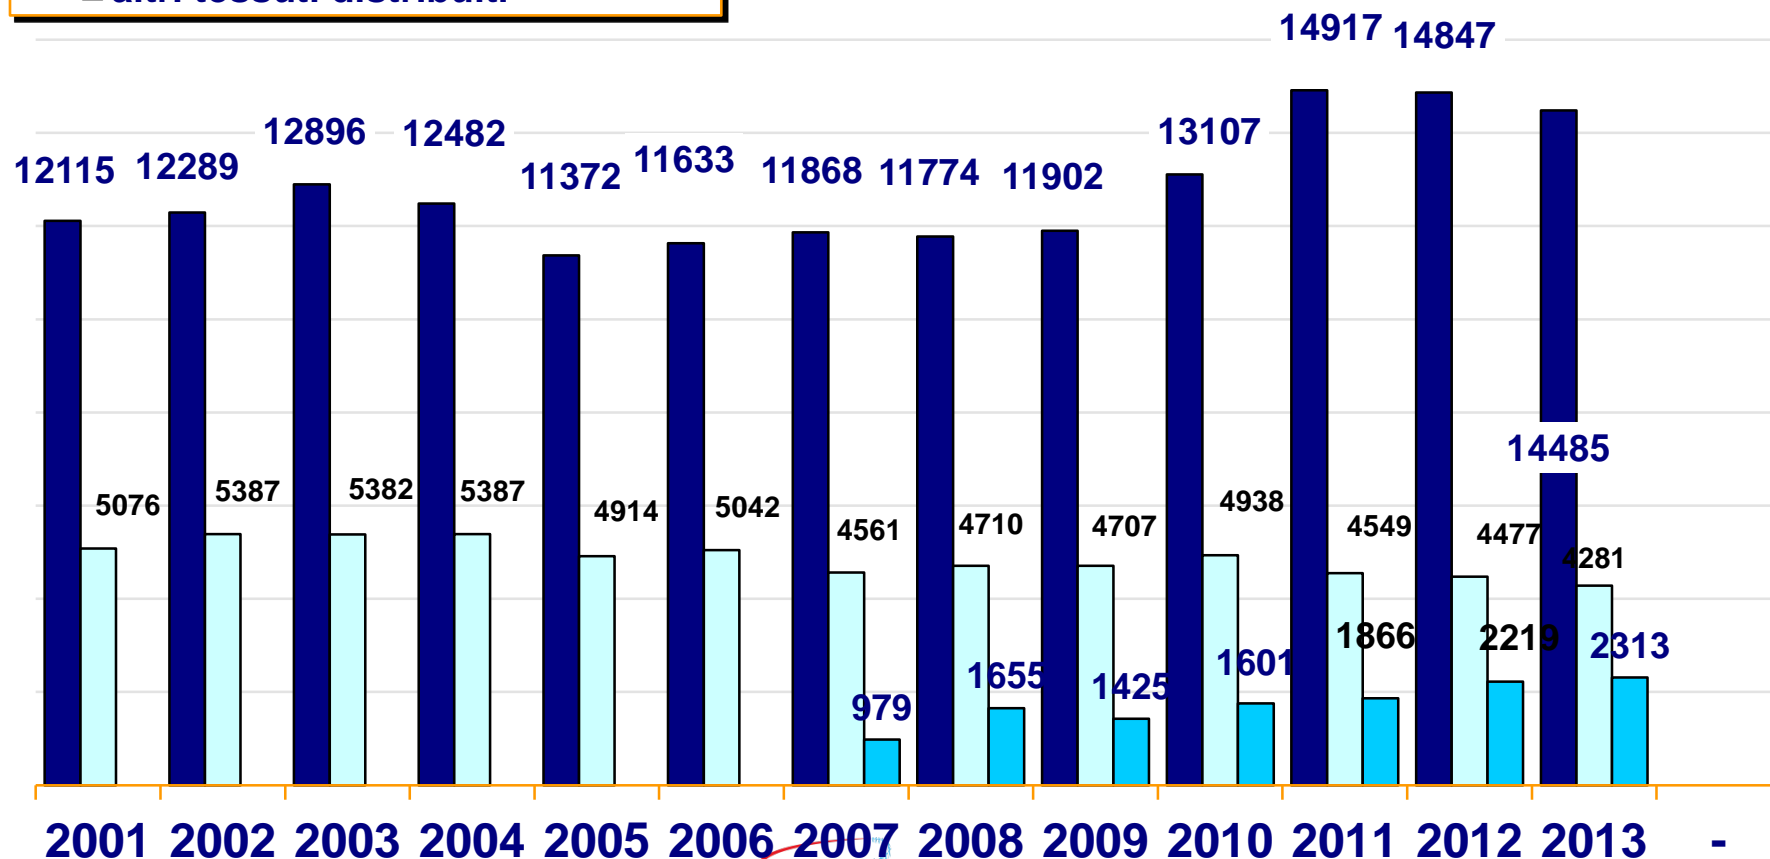

[www.bancheocchi.it](http://www.bancheocchi.it)

**Federico Genzano Besso**  
**Comitato Tecnico Scientifico SIBO**

# Banche degli occhi: attività complessiva

Centro Nazionale Trapianti

# Cornee pervenute confronto trimestri 2006-2012