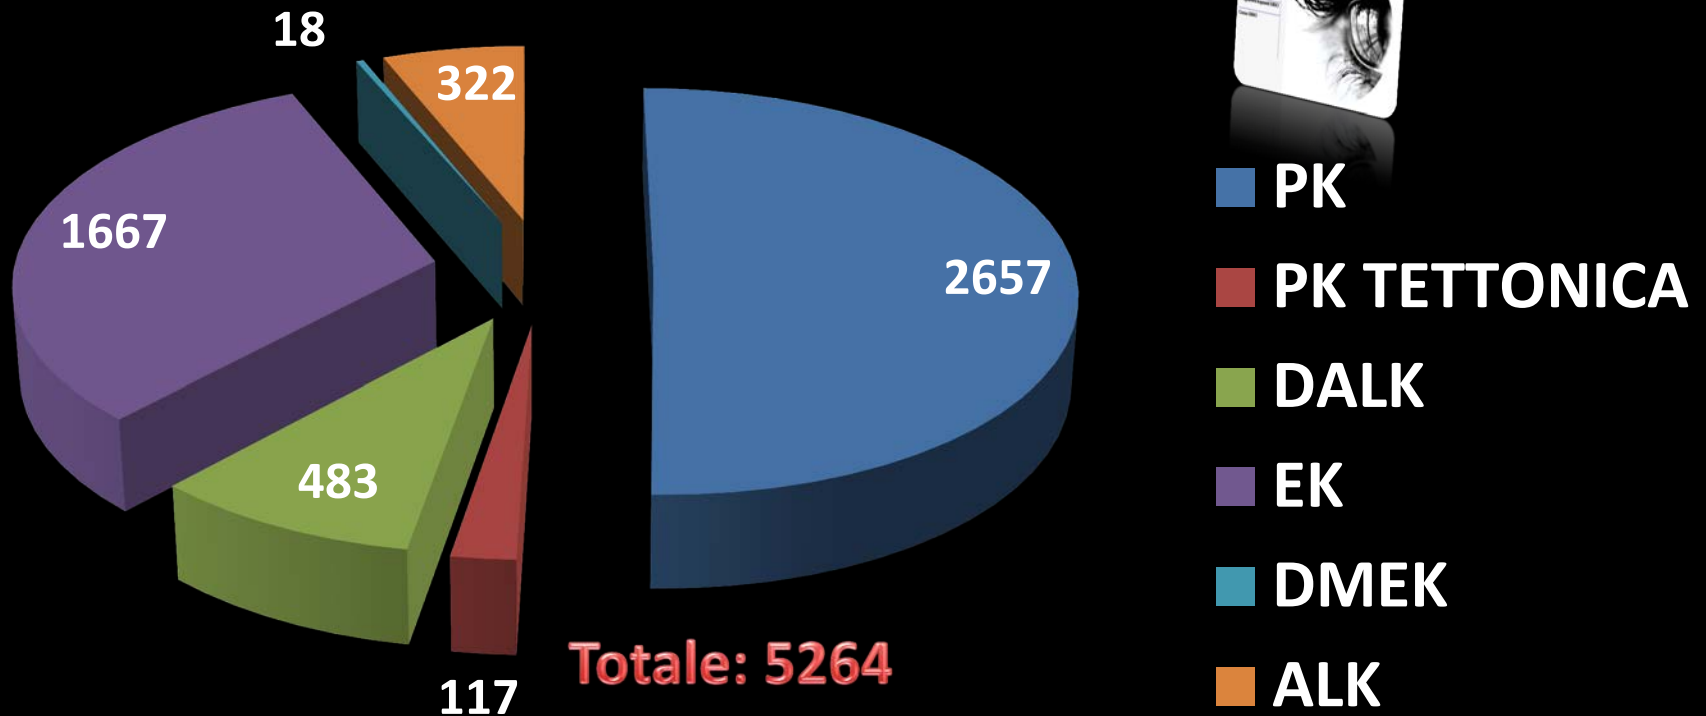

CORNEE DISTRIBUITE IN ITALIA – ANNO 2013