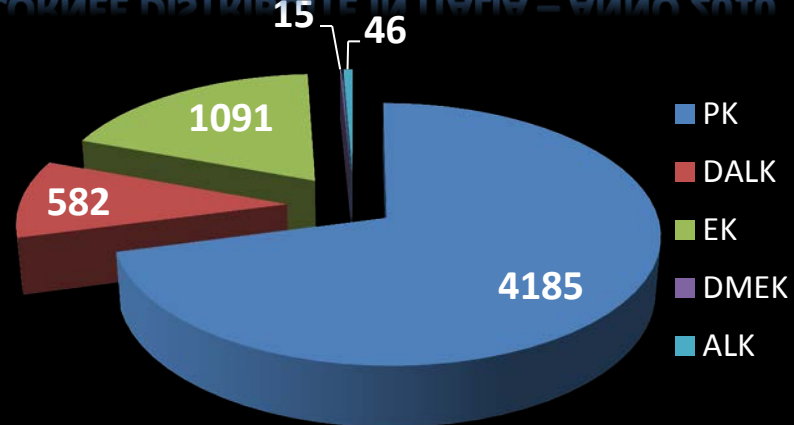

# Tessuti oculari distribuiti per banca confronto trimestri 2013

# Tessuti oculari distribuiti per banca confronto

### CORNEE DISTRIBUITE IN ITALIA – ANNO 2009

**Totale: 5641**

### CORNEE DISTRIBUITE IN ITALIA – ANNO 2010

**Totale: 5869**