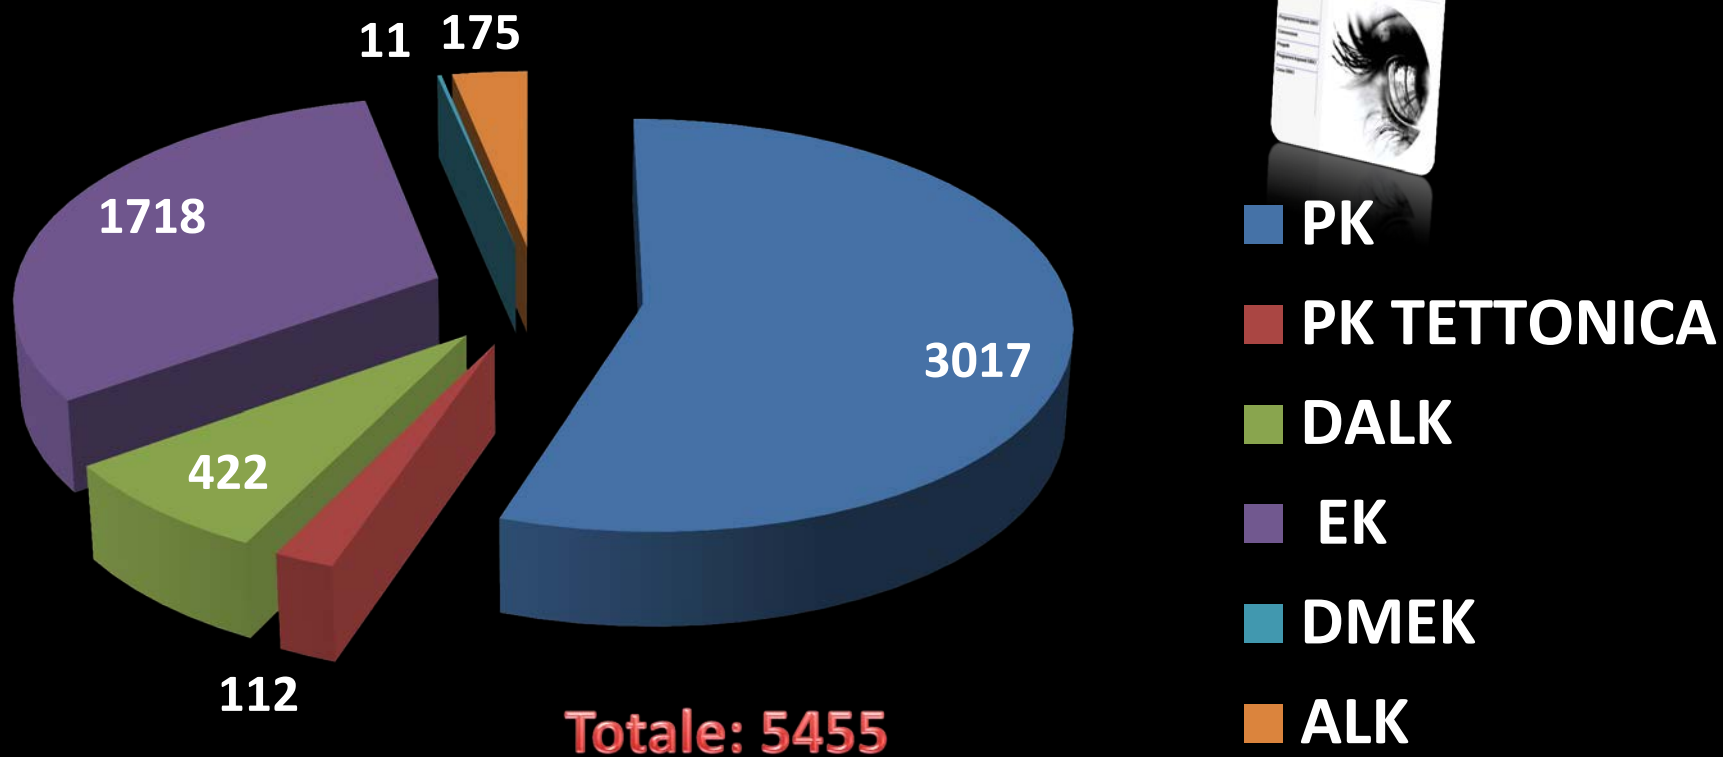

### CORNEE DISTRIBUITE IN ITALIA – ANNO 2010

**Totale: 5869**

### CORNEE DISTRIBUITE IN ITALIA – ANNO 2011

**Totale: 6203**

# CORNEE DISTRIBUITE IN ITALIA – ANNO 2011

# CORNEE DISTRIBUITE IN ITALIA – ANNO 2012